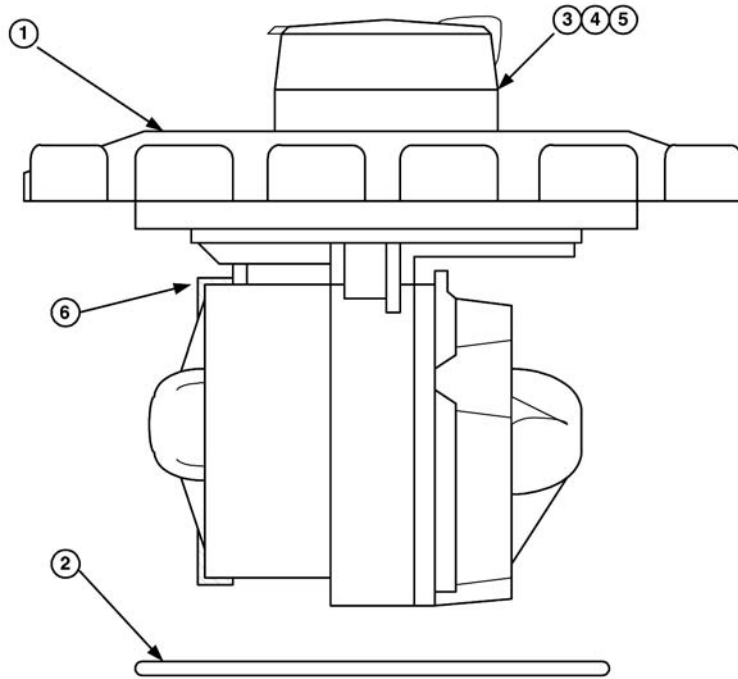

HP PROTECTUS® III Parts List

		4"	6"	8"	10"
3	Meter Cover O-Ring	8316-271	8316-272	8316-272	8316-272
4	Strainer Element	11462-001	11462-002	11462-003	11462-004
5	Main Line Valve	9760-100	9760-200	9760-300	9760-300
6	Flush Port Pipe Plug	8315-028	8315-027	8315-028	8315-028
7	Meter Valve Cover	11705-101	11705-201	11705-301	11705-301
8	Strainer Body Cover	11957-101	11957-201	11957-301	11957-401
9	90° Elbow	8385-203	8385-201	8385-202	8385-202
10	Victaulic Coupling	60720-001	60720-002	60720-003	60720-007
10	Victaulic Coupling (S/S Bolts)	60720-008	60720-009	60720-010	60720-011
11	Meter Cover Bolts (S/S)	8329-426 (8)	8329-405 (12)	8329-405 (12)	8329-405 (12)
12	Strainer Cover Bolts	8307-029 (8)	8307-036(12)	8307-031 (16)	8307-031 (20)
12	Strainer Cover Bolts (S/S)	8307-032 (8)	8307-037(12)	8307-034 (16)	8307-034 (20)
13	Strainer Cover Washers (S/S)	8568-028 (16)	8568-036 (24)	8568-034 (32)	8568-034 (40)
14	Strainer Cover Nuts	8545-411 (8)	8545-410 (12)	8545-424 (16)	8545-424 (20)
14	Strainer Cover Nuts (S/S)	8545-416 (8)	8545-427 (12)	8545-430 (16)	8545-430 (20)
15	Strainer Cover O-Ring	8316-312	8316-311	8316-309	8316-310
16	Valve Cover Bolts	8329-509 (8)	8307-009 (8)	8307-029 (8)	8307-029
16	Valve Cover Bolts (S/S)	8307-019 (8)	8307-046 (8)	8307-032 (8)	8307-032
17	Valve Cover Washers	616-000 (16)	8568-029 (16)	8568-029	8568-029
17	Valve Cover Washers (S/S)	8568-021 (16)	8568-023 (16)	8568-023	8568-023
18	Valve Cover Nuts	8545-410 (8)	8545-410 (8)	8545-411	8545-411
18	Valve Cover Nuts (S/S)	8545-404 (8)	8545-416 (8)	8545-416 (8)	8545-416 (8)
19	Valve Cover Gasket	60707-004	60707-006	60707-008	60707-008
19	Valve Cover O-Ring	8316-306	8316-317	8316-312	8316-312
20	Gate Valve	8368-008	8368-010	8368-011	8368-011
20	Ball Valve (Lockable LL)	8368-822	8368-823	8368-824	8368-824
20	Ball Valve (Lockable)	8368-803	8368-804	8368-805	8368-805
21	Check Valve	8368-403	8368-401	8368-402	8368-402
22	Check Valve Bolt				
23	Check Valve Washer				
24	Test Tee	8386-101	8386-102	8386-103	8386-103
25	Test Tee Pipe Plug	8315-010	8315-020	8315-028	8315-028
26	Oval Flange	N/A	60708-104	60708-204	60708-204
27	Oval Gasket	N/A	60709-001	60709-002	60709-002
28	Adjustable Oval Flange	N/A	60711-002	60711-001	60711-001
29	Flange Bolt	N/A	8307-007 (4)	8307-009 (4)	8307-009 (4)
29	Flange Bolt (S/S)	N/A	8307-019 (4)	8307-046 (4)	8307-046 (4)
30	Flange Washer	N/A	616-000 (4)	2025-000 (4)	2025-000 (4)
30	Flange Washer (S/S)	N/A	8568-022 (4)	8568-023 (4)	8568-023 (4)
31	Flange Nut	N/A	41226-000 (4)	41227-000 (4)	41227-000(4)
31	Flange Nut (S/S)	N/A	8545-404 (4)	8545-416 (4)	8545-416 (4)
32	Pack Joint	N/A	8374-614	8374-615	8374-615
33	Coupling Assembly	60700-102			
34	Bypass Plug	8315-004	8315-027	8315-028	8315-028
35	Threaded Nipple	8314-404	8314-607	8314-701	8314-701
36	Threaded Nipple	8314-401	8314-607	8314-701	8314-701
37	Threaded Nipple	N/A	8314-604	8314-701	8314-708
38	Threaded Nipple	N/A	8314-609	8314-717	8314-707
39	Threaded Nipple	8314-407	8314-607	8314-701	8314-704
40	Threaded Nipple	8314-401	8314-604	8314-701	8314-701
41	Threaded Nipple	8314-404	8314-604	8314-703	8314-704
42	Threaded Nipple	N/A	8314-604	8314-702	8314-709
43	Threaded Nipple	N/A	8314-609	8314-717	8314-711
44	Turbine Bypass	N/A	8314-605	8314-713	8314-714
45	Valve Retainer Tool	5500-153	5500-154	5500-155	5500-155
46	Victaulic Bolt and Nut	60734-001	60734-002	60734-003	60734-004
47	Victaulic Gasket	60721-001	60721-002	60721-003	60721-004
48	Flange Kit	60705-400	60705-600	60705-800	60705-900
48	Flange Kit (S/S)	60705-450	60705-650	60705-850	60705-950
48	Flange	60706-400	60706-600	60706-800	60706-900
49	Throttle Valve	11668-000	11668-100	11668-200	11668-200
50	Bolt-Knuckle Valve	8329-207	8329-207	8329-207	8329-207
51	Washer-Knuckle Valve	8387-401	8387-401	8387-401	8387-401
52	Vent Screw	2251-004	2251-004	2251-004	2251-004
53	Vent Screw Washer	2252-000	2252-000	2252-000	2252-000
54	Test Port Pipe Plug	8315-028	8315-028	8315-020	8315-020