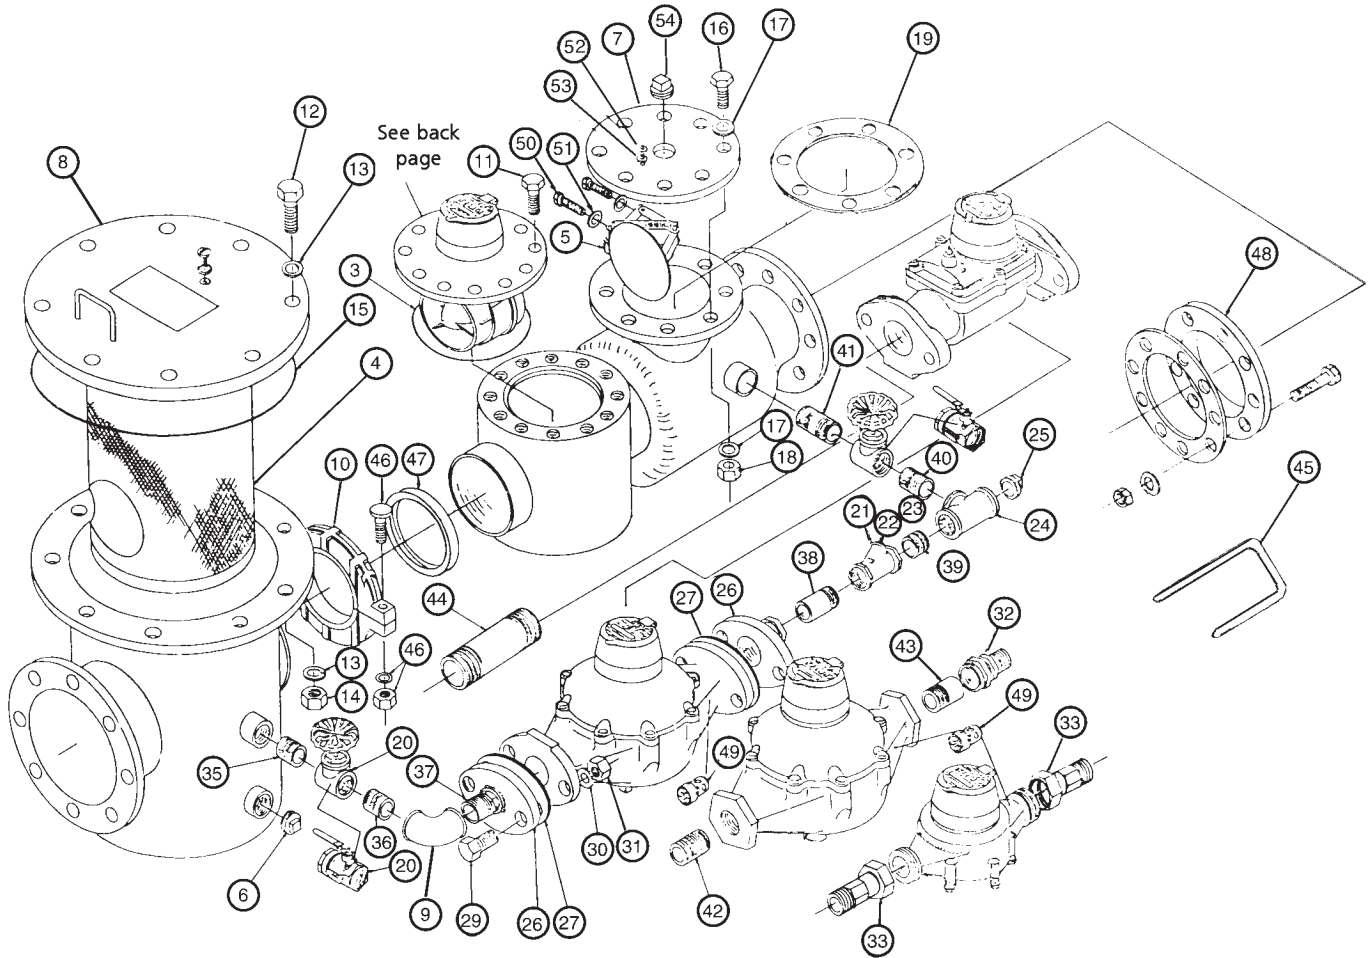

HP PROTECTUS® III Parts List

		4"	6"	8"	10"
3	Meter Cover O-Ring	8316-271	8316-272	8316-272	8316-272
4	Strainer Element	11462-001	11462-002	11462-003	11462-004
5	Main Line Valve	9760-100	9760-200	9760-300	9760-300
6	Flush Port Pipe Plug	8315-028	8315-027	8315-028	8315-028
7	Meter Valve Cover	11705-101	11705-201	11705-301	11705-301
8	Strainer Body Cover	11957-101	11957-201	11957-301	11957-401
9	90° Elbow	8385-203	8385-201	8385-202	8385-202
10	Victaulic Coupling	60720-001	60720-002	60720-003	60720-007
10	Victaulic Coupling (S/S Bolts)	60720-008	60720-009	60720-010	60720-011
11	Meter Cover Bolts (S/S)	8329-426 (8)	8329-405 (12)	8329-405 (12)	8329-405 (12)
12	Strainer Cover Bolts	8307-029 (8)	8307-036(12)	8307-031 (16)	8307-031 (20)
12	Strainer Cover Bolts (S/S)	8307-032 (8)	8307-037(12)	8307-034 (16)	8307-034 (20)
13	Strainer Cover Washers (S/S)	8568-028 (16)	8568-036 (24)	8568-034 (32)	8568-034 (40)
14	Strainer Cover Nuts	8545-411 (8)	8545-410 (12)	8545-424 (16)	8545-424 (20)
14	Strainer Cover Nuts (S/S)	8545-416 (8)	8545-427 (12)	8545-430 (16)	8545-430 (20)
15	Strainer Cover O-Ring	8316-312	8316-311	8316-309	8316-310
16	Valve Cover Bolts	8329-509 (8)	8307-009 (8)	8307-029 (8)	8307-029
16	Valve Cover Bolts (S/S)	8307-019 (8)	8307-046 (8)	8307-032 (8)	8307-032
17	Valve Cover Washers	616-000 (16)	8568-029 (16)	8568-029	8568-029
17	Valve Cover Washers (S/S)	8568-021 (16)	8568-023 (16)	8568-023	8568-023
18	Valve Cover Nuts	8545-410 (8)	8545-410 (8)	8545-411	8545-411
18	Valve Cover Nuts (S/S)	8545-404 (8)	8545-416 (8)	8545-416 (8)	8545-416 (8)
19	Valve Cover Gasket	60707-004	60707-006	60707-008	60707-008
19	Valve Cover O-Ring	8316-306	8316-317	8316-312	8316-312
20	Gate Valve	8368-008	8368-010	8368-011	8368-011
20	Ball Valve (Lockable LL)	8368-822	8368-823	8368-824	8368-824
20	Ball Valve (Lockable)	8368-803	8368-804	8368-805	8368-805
21	Check Valve	8368-403	8368-401	8368-402	8368-402
22	Check Valve Bolt				
23	Check Valve Washer				
24	Test Tee	8386-101	8386-102	8386-103	8386-103
25	Test Tee Pipe Plug	8315-010	8315-020	8315-028	8315-028
26	Oval Flange	N/A	60708-104	60708-204	60708-204
27	Oval Gasket	N/A	60709-001	60709-002	60709-002
28	Adjustable Oval Flange	N/A	60711-002	60711-001	60711-001
29	Flange Bolt	N/A	8307-007 (4)	8307-009 (4)	8307-009 (4)
29	Flange Bolt (S/S)	N/A	8307-019 (4)	8307-046 (4)	8307-046 (4)
30	Flange Washer	N/A	616-000 (4)	2025-000 (4)	2025-000 (4)
30	Flange Washer (S/S)	N/A	8568-022 (4)	8568-023 (4)	8568-023 (4)
31	Flange Nut	N/A	41226-000 (4)	41227-000 (4)	41227-000(4)
31	Flange Nut (S/S)	N/A	8545-404 (4)	8545-416 (4)	8545-416 (4)
32	Pack Joint	N/A	8374-614	8374-615	8374-615
33	Coupling Assembly	60700-102			
34	Bypass Plug	8315-004	8315-027	8315-028	8315-028
35	Threaded Nipple	8314-404	8314-607	8314-701	8314-701
36	Threaded Nipple	8314-401	8314-607	8314-701	8314-701
37	Threaded Nipple	N/A	8314-604	8314-701	8314-708
38	Threaded Nipple	N/A	8314-609	8314-717	8314-707
39	Threaded Nipple	8314-407	8314-607	8314-701	8314-704
40	Threaded Nipple	8314-401	8314-604	8314-701	8314-701
41	Threaded Nipple	8314-404	8314-604	8314-703	8314-704
42	Threaded Nipple	N/A	8314-604	8314-702	8314-709
43	Threaded Nipple	N/A	8314-609	8314-717	8314-711
44	Turbine Bypass	N/A	8314-605	8314-713	8314-714
45	Valve Retainer Tool	5500-153	5500-154	5500-155	5500-155
46	Victaulic Bolt and Nut	60734-001	60734-002	60734-003	60734-004
47	Victaulic Gasket	60721-001	60721-002	60721-003	60721-004
48	Flange Kit	60705-400	60705-600	60705-800	60705-900
48	Flange Kit (S/S)	60705-450	60705-650	60705-850	60705-950
48	Flange	60706-400	60706-600	60706-800	60706-900
49	Throttle Valve	11668-000	11668-100	11668-200	11668-200
50	Bolt-Knuckle Valve	8329-207	8329-207	8329-207	8329-207
51	Washer-Knuckle Valve	8387-401	8387-401	8387-401	8387-401
52	Vent Screw	2251-004	2251-004	2251-004	2251-004
53	Vent Screw Washer	2252-000	2252-000	2252-000	2252-000
54	Test Port Pipe Plug	8315-028	8315-028	8315-020	8315-020